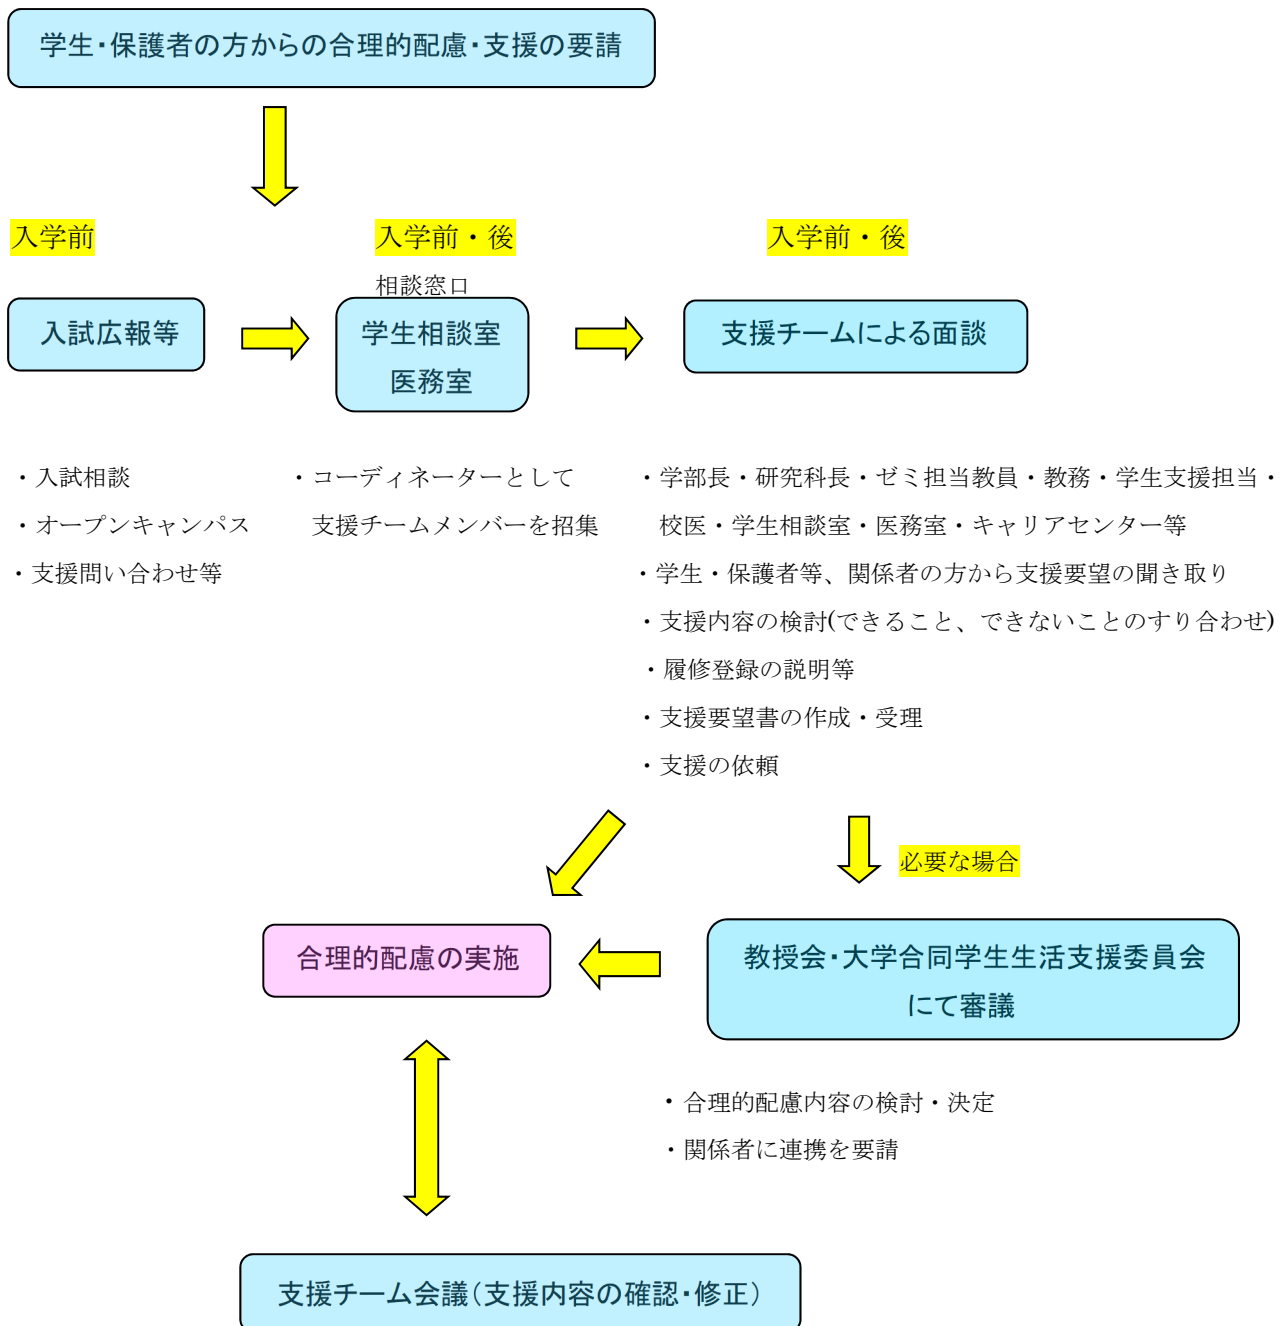

<名古屋経済大学 障害学生支援フローチャート>

名古屋経済大学は、学生が障害によって修学上の不利益を被らないため、下記の流れにより障害のある学生の修学支援を行います。

学生とともに現行の支援内容についてふり返しを行い、必要であれば、より適切な支援内容に修正する